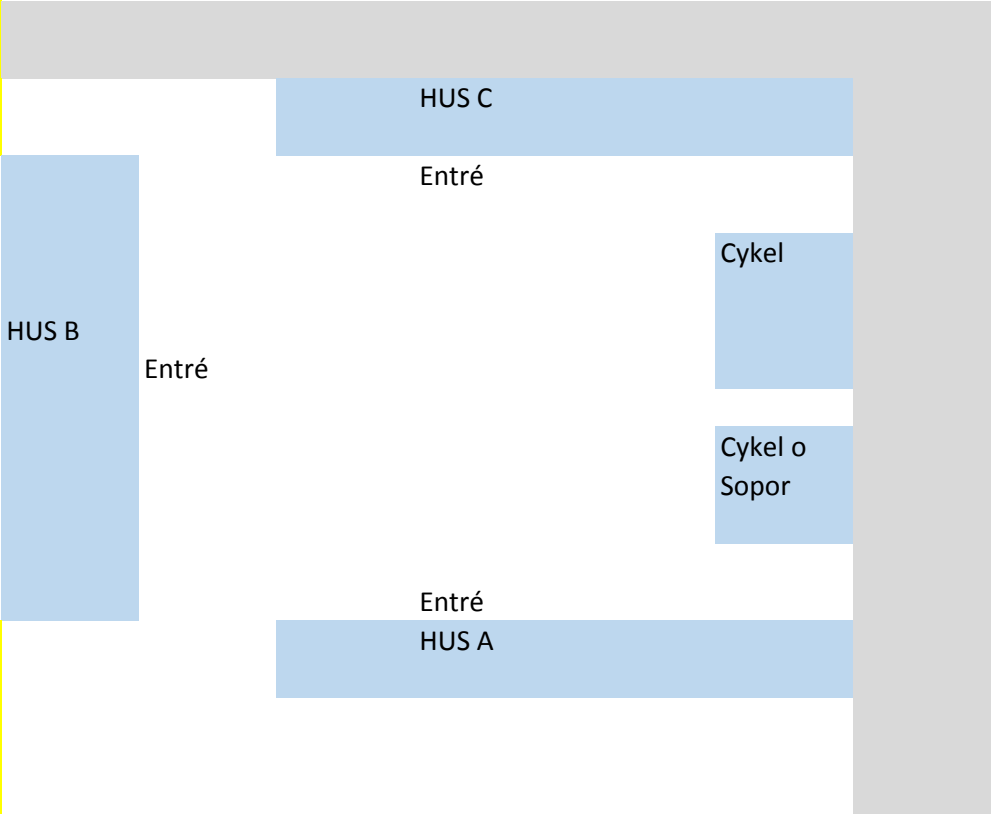

Lägenhetsnummer Kungsbäcksvägen 53 A - C

HUS A,B,C

Kungsbäcksvägen 53 A

1006	1007	1008	1009	1010	Tvättstuga	1011	1012	1013	1014
Bottenvåning									
1005	1004	1003	1002	1001		1018	1017	1016	1015
					Entré				

1106	1107	1108	1109	1110	1111	1112	1113	1114	1115
Plan 1									
1105	1104	1103	1102	1101		1119	1118	1117	1116
					Trapphus				

1206	1207	1208	1209	1210	1211	1212	1213	1214	1215
Plan 2									
1205	1204	1203	1202	1201		1219	1218	1217	1216
					Trapphus				

Bilparkering

Cyckelparkering

HUS C

Entré

HUS B

Entré

Cykel

Cykel o
Sopor

Entré

HUS A

<--- Högsolan 250m

KUNGSBÄCKVÄGEN